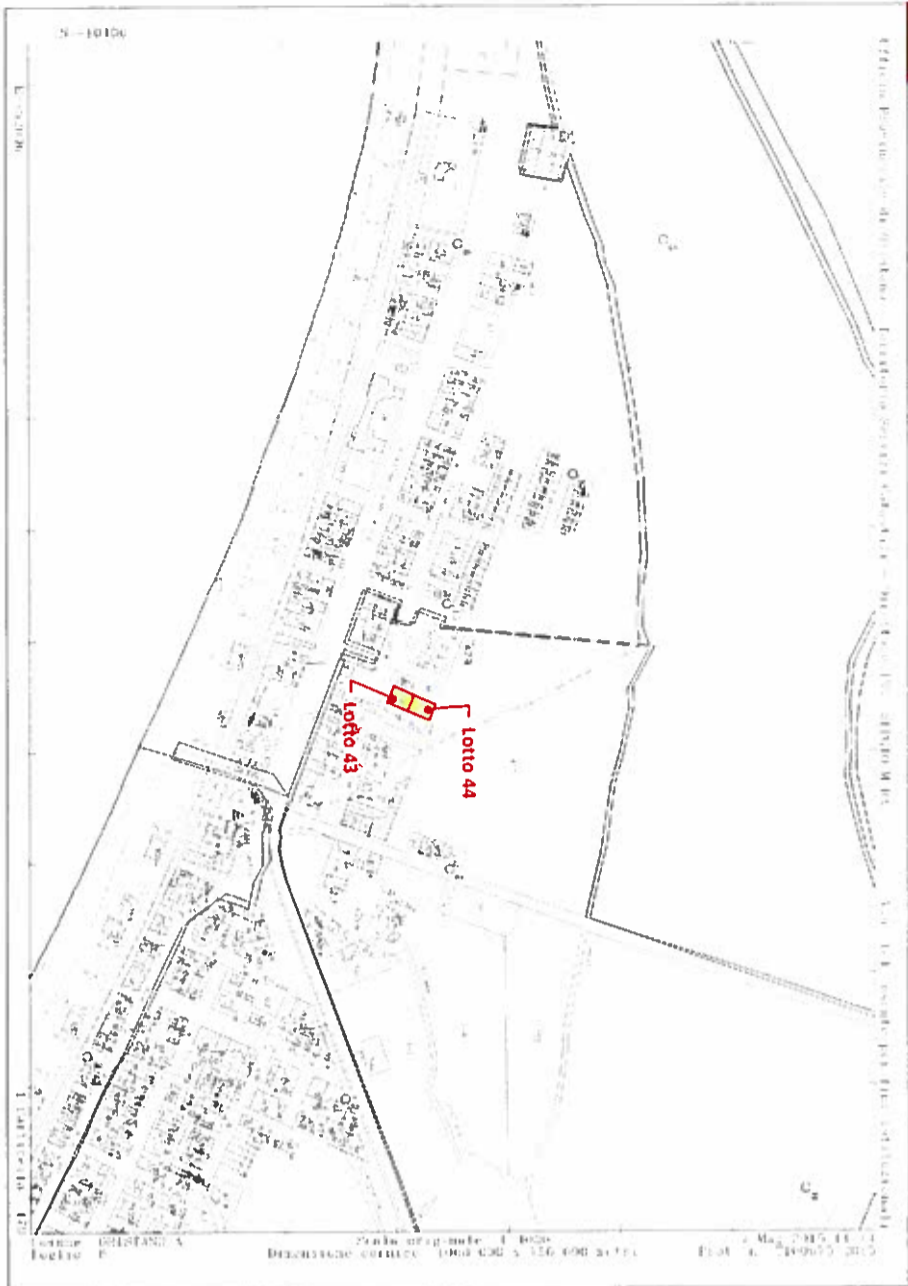

N. Ord.	Scheda
<b>62</b>	<b>12</b>

**Torregrande**  
**Via dei Pescatori, Via Magellano**

**Estratto di mappa**

**Aerofoto**

**Stralcio dal P.U.C.**

ID	Località	Foglio	Mappale	Superficie Ha	Valutazione
5106	via Magellano - Lotto 44	8	484	0,0296	€ 120.869,40
5108	v. dei Pescatori - Lotto 43		485	0,0366	€ 149.453,37
				0,0662	€ 270.322,77