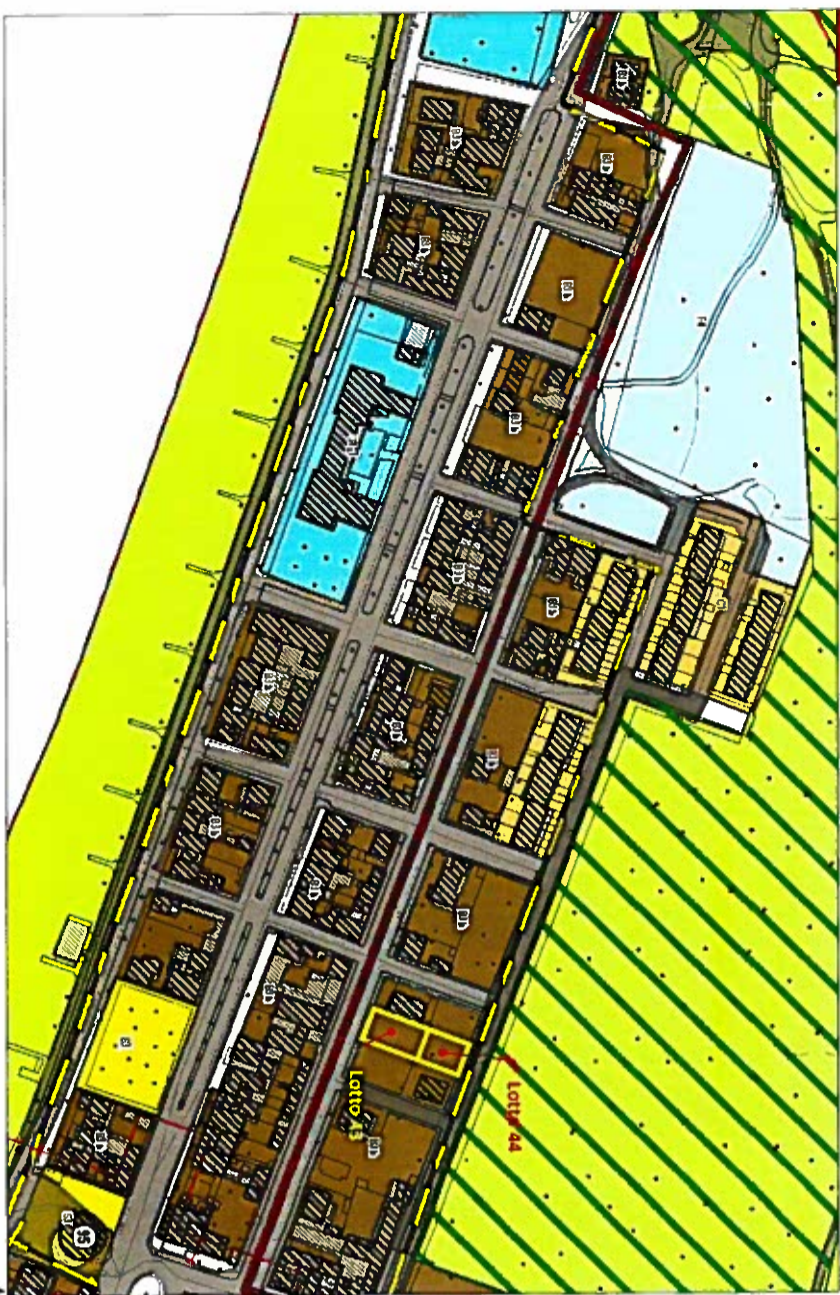

N. Ord.	Scheda
<b>62</b>	<b>12</b>

**Torregrande**  
**Via dei Pescatori, Via Magellano**

**Estratto di mappa**

**Aerofoto**

**Stralcio dal P.U.C.**

ID	Località	Foglio	Mappale	Superficie Ha	Valutazione
5106	via Magellano - Lotto 44	8	484	0,0296	€ 120.869,40
5108	v. dei Pescatori - Lotto 43		485	0,0366	€ 149.453,37
				0,0662	€ 270.322,77

*pr*

*pr*