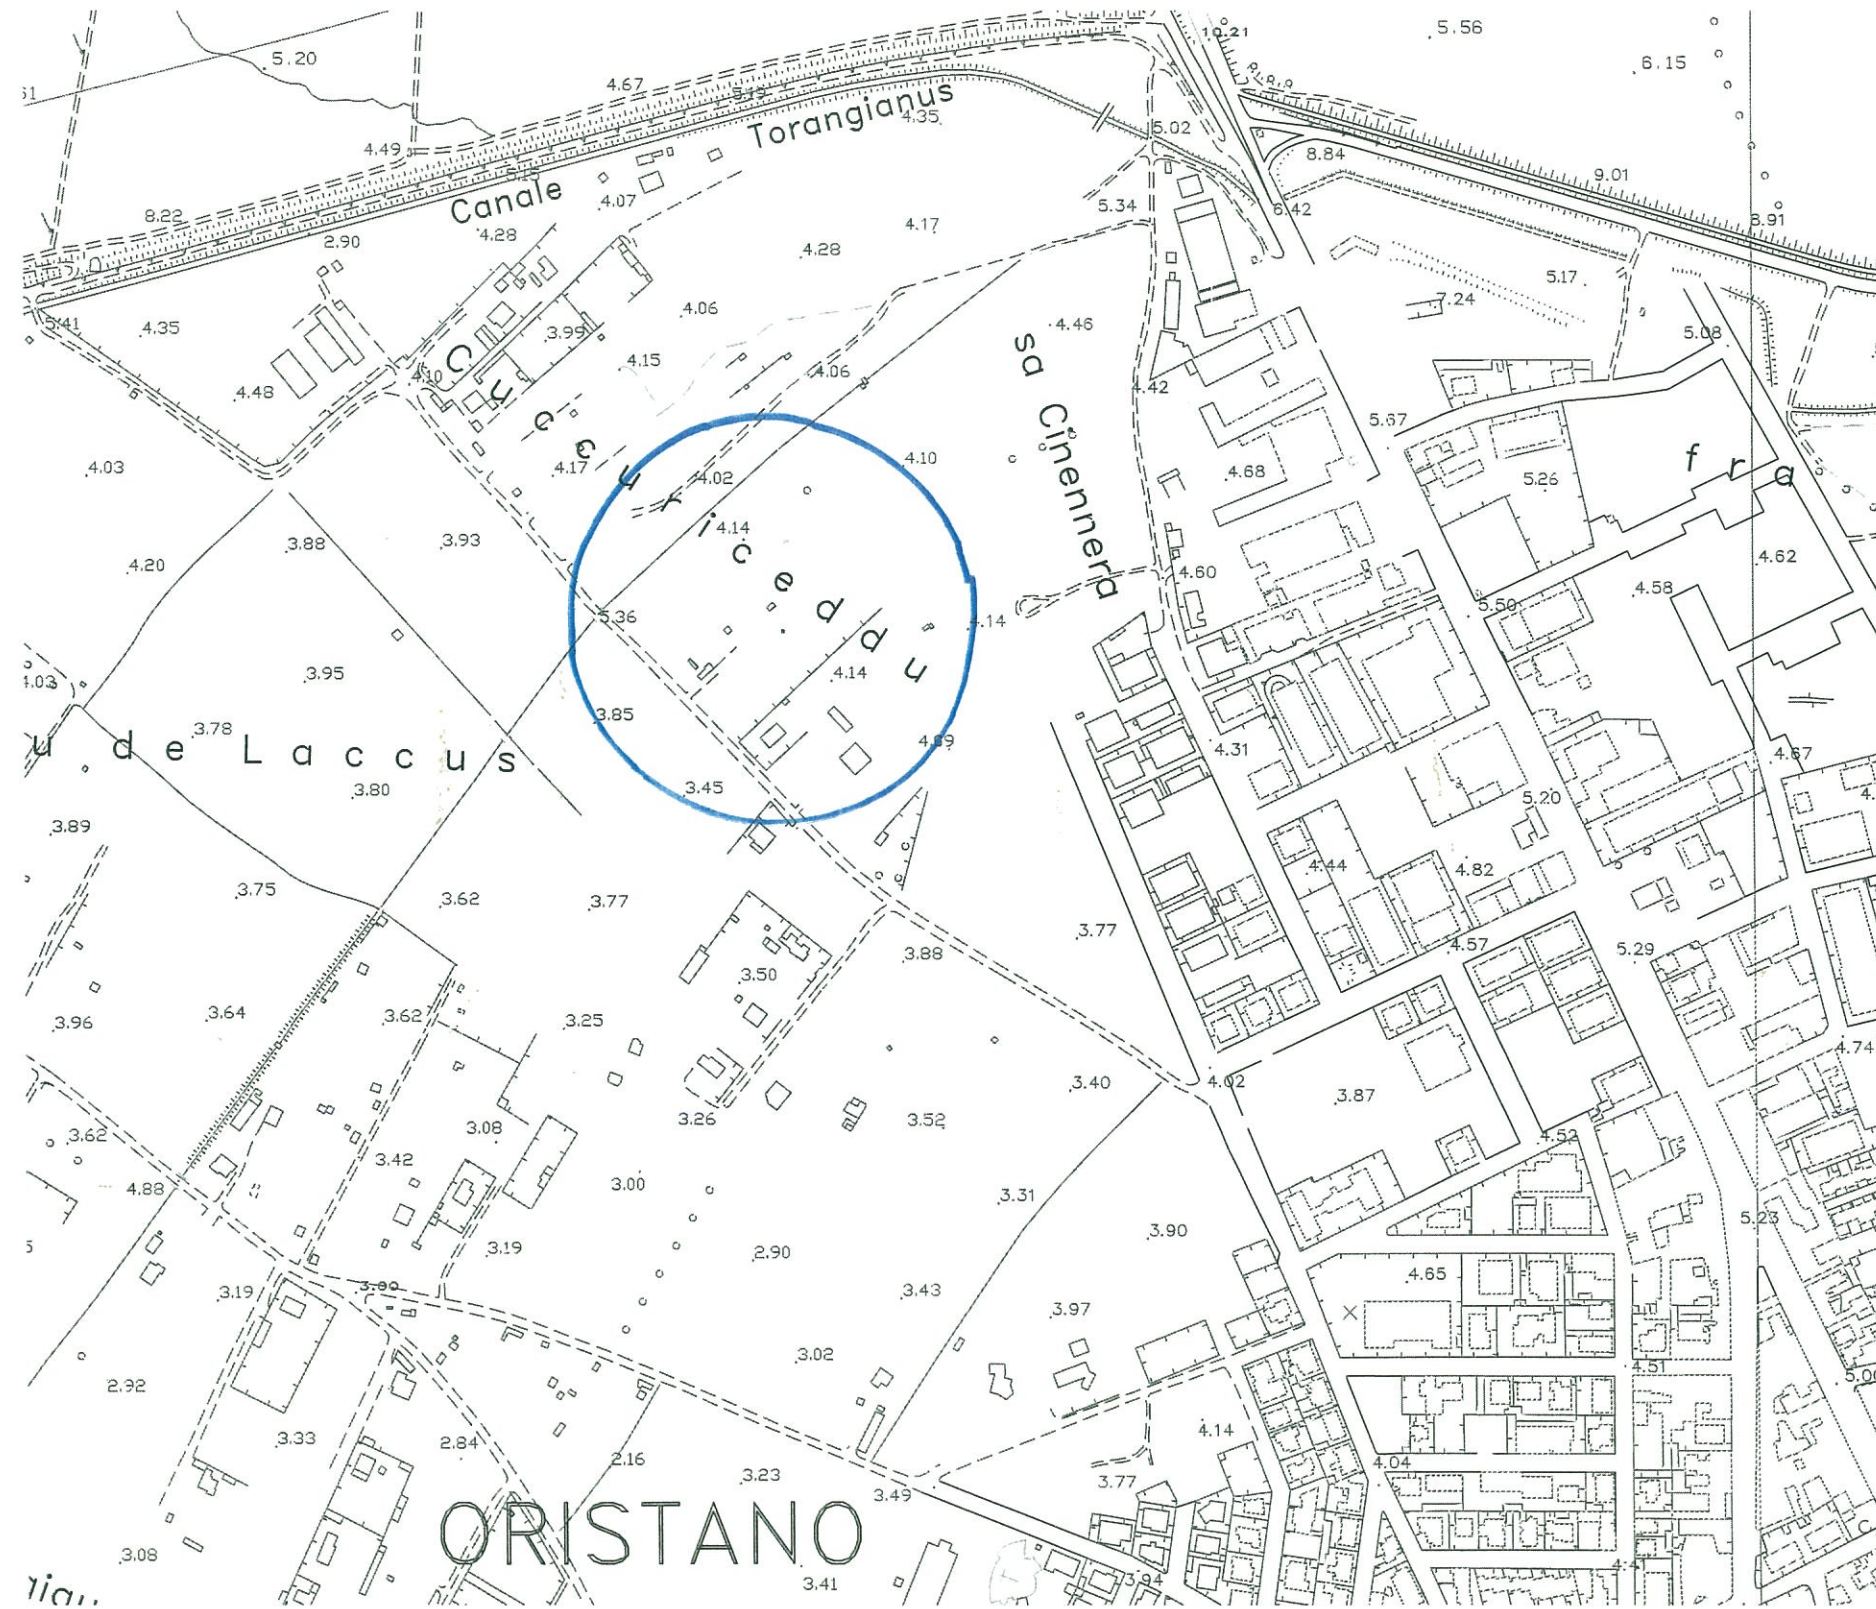

Oggetto:
PROGETTO ESECUTIVO

Scala:
VARIE

Elaborato n°:

1a

Titolo:
PLANIMETRIE VARIE

Timbro e firma tecnici progettisti:

Catastale scala 1:2000

31-Mag-2011 11:01
Prot. n. OR0105973/2011

Scala originale: 1:2000
Dimensione cornice: 776.000 x 552.000 metri

N=-9700

E=-46200

Particelle: 11.396.397.1570

Comune: ORISTANO/A
Foglio: 6
Richiedente: PINNA

COROGRAFIA OR. Sud-ovest SCALA 1/5000

STRALCIO PUC