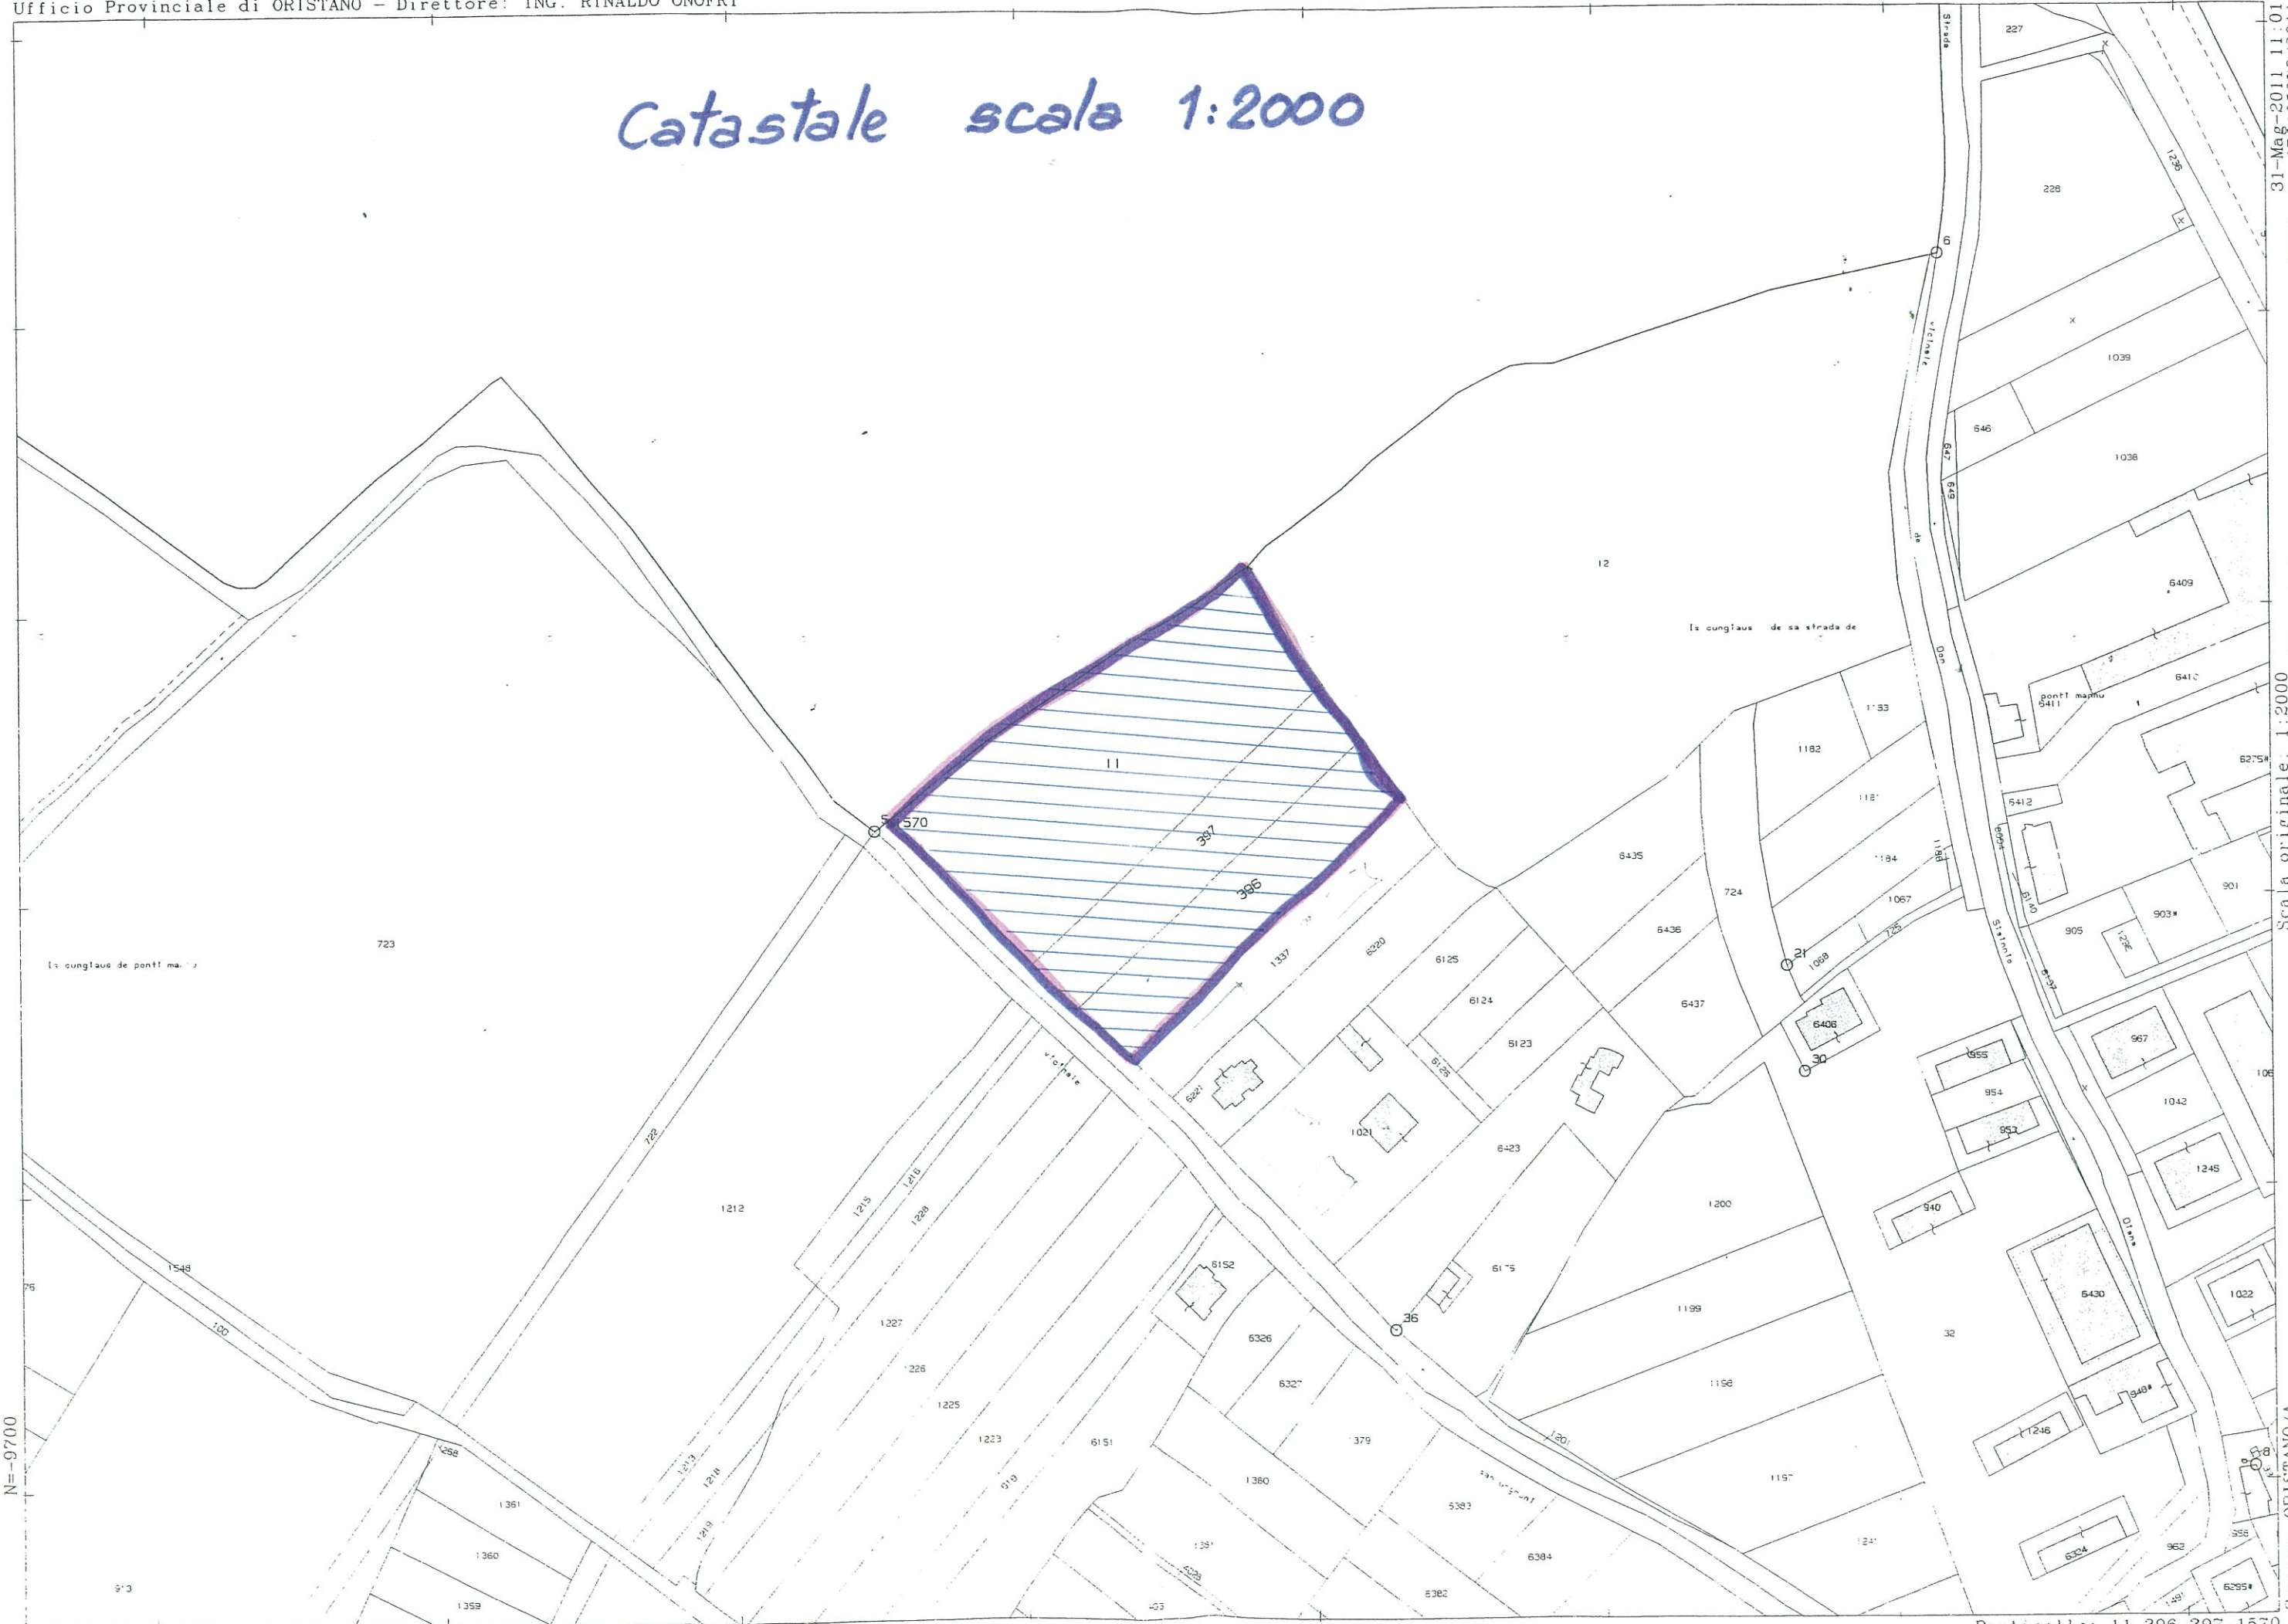

Oggetto:
PROGETTO ESECUTIVO

Scala:
VARIE

Elaborato n°:

1a

Titolo:
PLANIMETRIE VARIE

Timbro e firma tecnici progettisti:

Catastale scala 1:2000

31-Mag-2011 11:01
Prot. n. OR0105973/2011

Scala originale: 1:2000
Dimensione cornice: 776.000 x 552.000 metri

N=-9700

E=-46200

Particelle: 11.396.397.1570

Comune: ORISTANO/A
Foglio: 6
Richiedente: PINNA

COROGRAFIA OR. Sud-ovest SCALA 1/5000

STRALCIO PUC