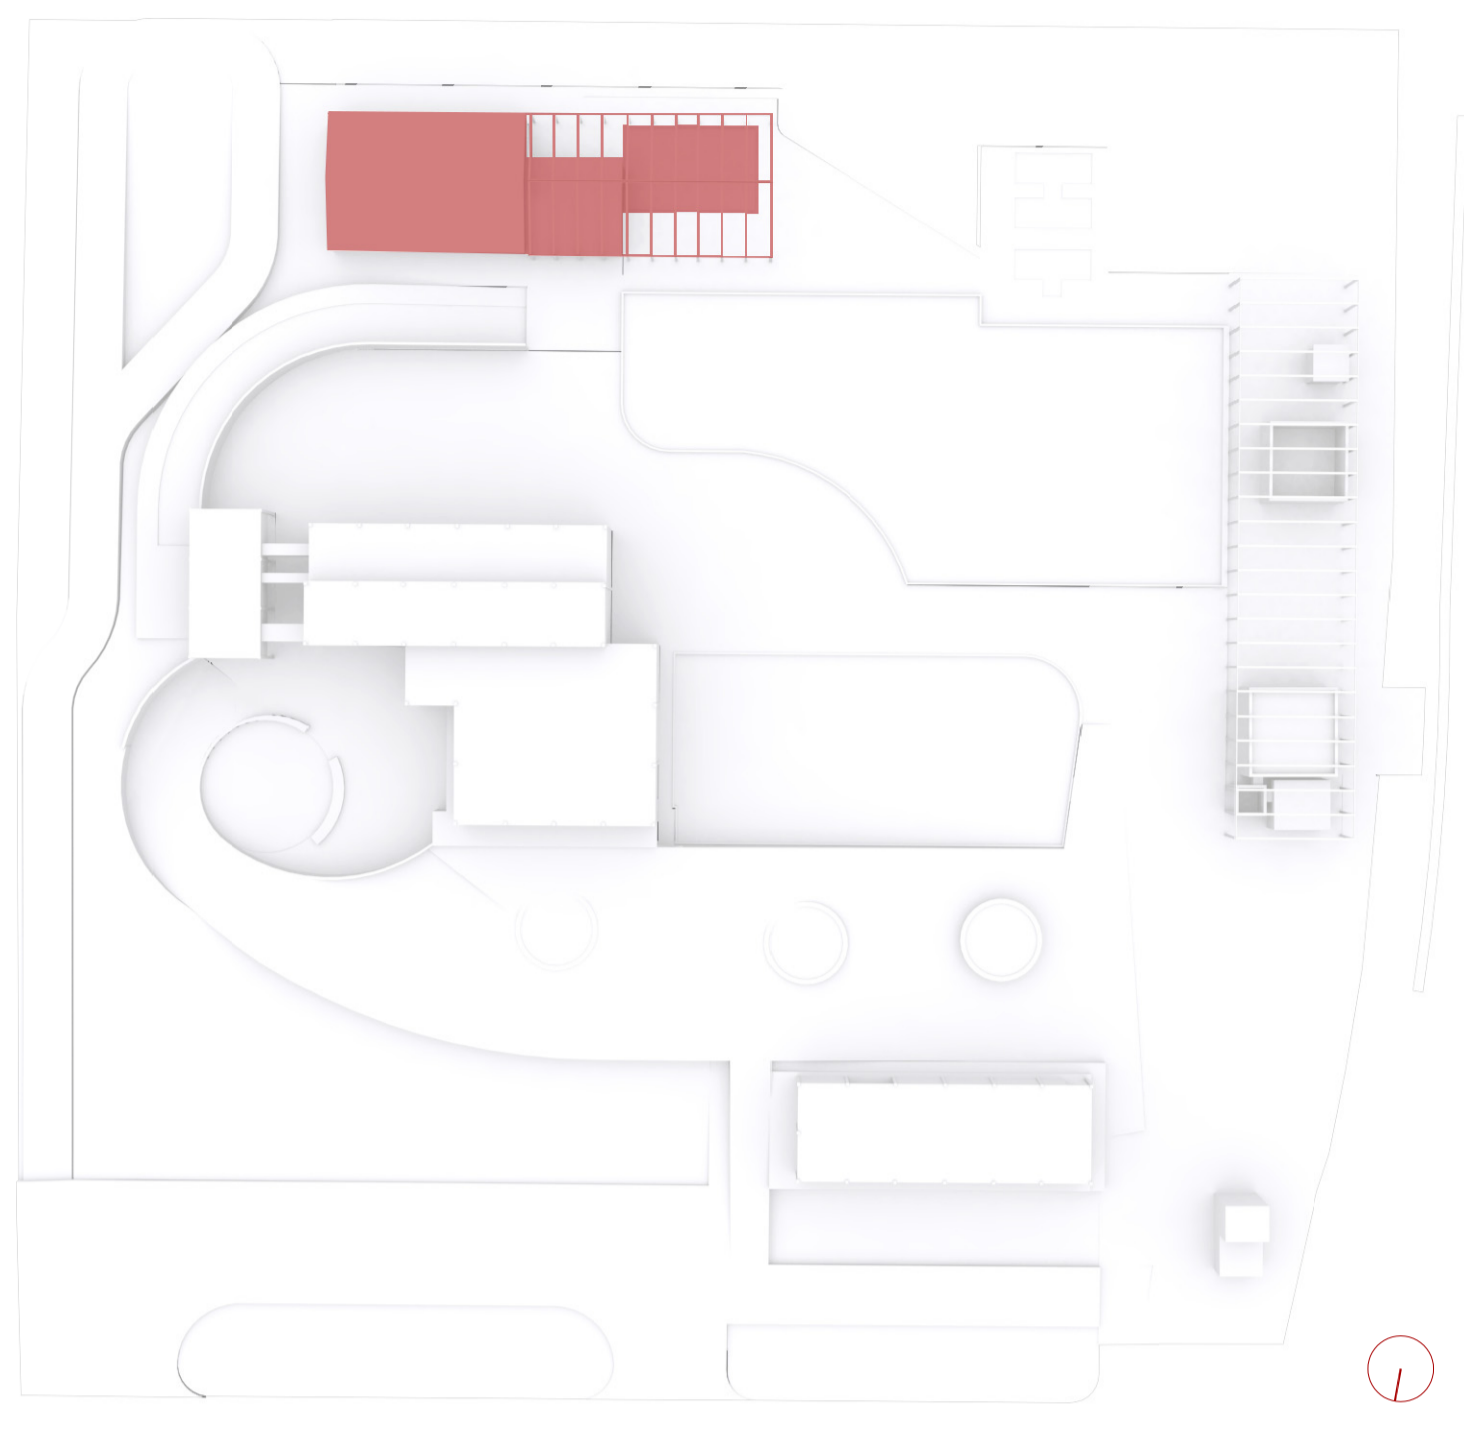

PIANTA PIANO TERRA
scala 1:100

PROSPETTO SUD
scala 1:100

<p>"Programma straordinario di intervento per la riqualificazione urbana e la sicurezza delle periferie delle città metropolitane e dei comuni capoluogo di provincia"</p>	 <i>Presidenza del Consiglio dei Ministri</i>
<p>RECUPERO E RICONVERSIONE FUNZIONALE DELL'EX MATTATOIO <small>CIG: 6963105804 - CUP: H19G17000000001</small></p>	 COMUNE di ORISTANO <small>COMUNI de ARISTANIS</small>
<p>COMUNE DI ORISTANO Settore Sviluppo del Territorio Piazza Eleonora d'Arborea n. 44 09170 Oristano</p>	
<p>PROGETTISTI Capogruppo arch. Emanuela Cappellini arch. Aron Murgia arch. Domenico Piemonte arch. Aikaterini Samsarelou Piemonte Samsarelou Arquitectos ing. Elena Loddi</p>	
<p>PROGETTO DEFINITIVO CONTENUTO: PROGETTO: EDIFICIO A: PORTA PARCO PIANTA DISTRIBUZIONE PROSPETTO SUD SCALA: 1:100 GIUGNO 2017</p>	<p style="font-size: 2em; font-weight: bold;">A12</p>